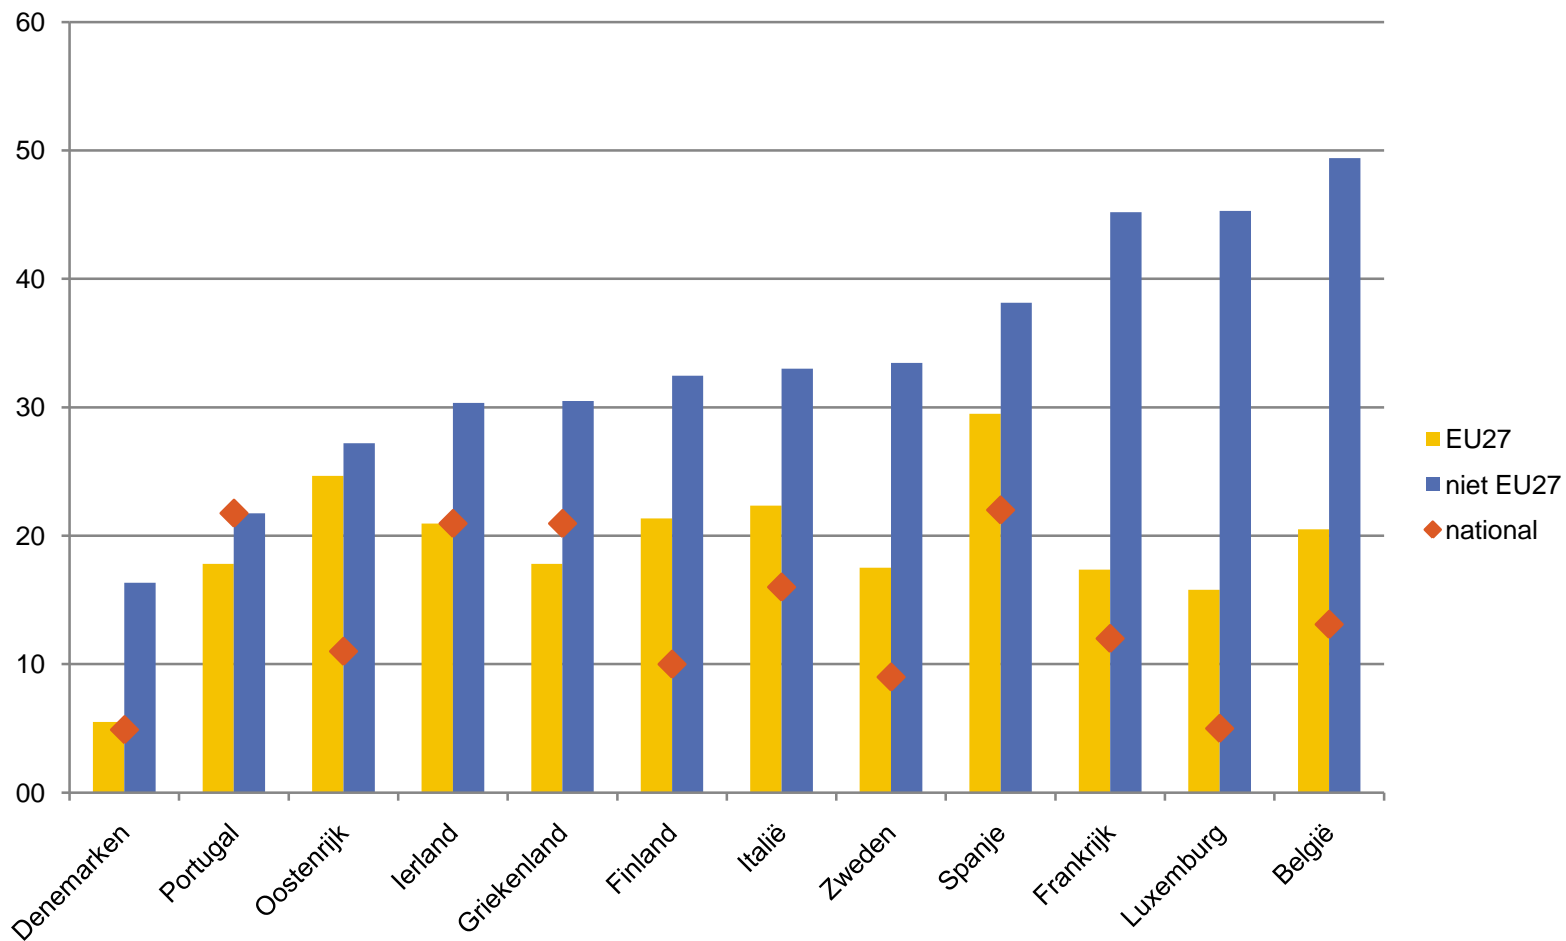

FGT

LAAGSTE QUINTIEL

AANDEEL IN ARME BEVOLKING

ARMOEDERISICO EU

**VINCENT CORLUY
GERLINDE VERBIST**

0032 3 265 53 84

WWW.CENTRUMVOORSOCIAALBELEID.BE
WWW.CENTREFORSOCIALPOLICY.EU

CENTRUM VOOR SOCIAAL BELEID
HERMAN DELEECK