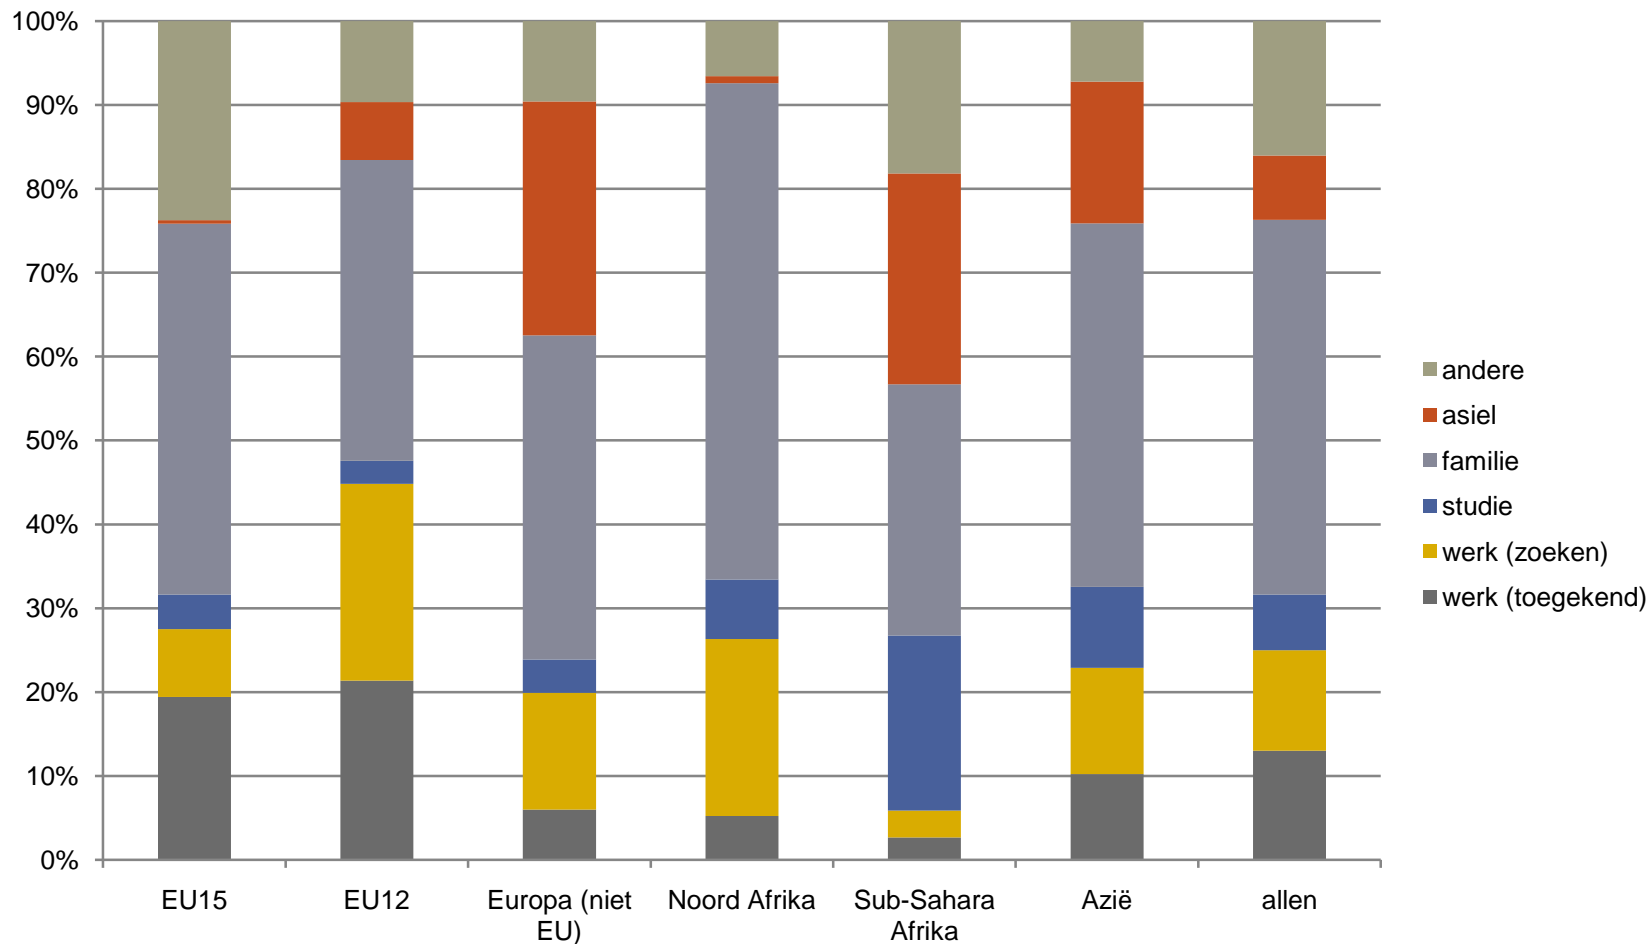

CENTRUM VOOR SOCIAAL BELEID
HERMAN DELEECK

INKOMENSPOSITIE MIGRANTEN

ARBEIDSMARKTCONGRES WSE

LEUVEN 16/12/2010

VINCENT CORLUY & GERLINDE VERBIST

OVERZICHT

- Migranten?
- Tewerkstelling
- Ongelijkheid
- Armoede
- Inkomensverdeling

MIGRANTEN

SALDO

REDEN

DATA

- SILC & LFS 2007-2008
- Betrouwbaarheid?
- Generaties
- Migrant-specifieke variabelen
- Internationale vergelijkbaarheid

NATIONALITEIT - GEBOORTELAND

%		nationaliteit			
		<i>Belg</i>	<i>EU</i>	<i>niet EU</i>	<i>totaal</i>
geboorteland	<i>België</i>	98,6	1,2	0,2	100 (86,9)
	<i>EU</i>	30,8	68,4	0,9	100 (5,9)
	<i>niet EU</i>	57,6	3,7	38,7	100 (7,1)
	<i>totaal</i>	91,7	5,4	2,9	100 (100)

AANDEEL IN BEVOLKING

LEEFTIJD

KINDEREN

SCHOLINGSGRAAD

REGIO

TEWERKSTELLING

WERKZAAMHEIDSGRAAD EU

KLOOF WZG