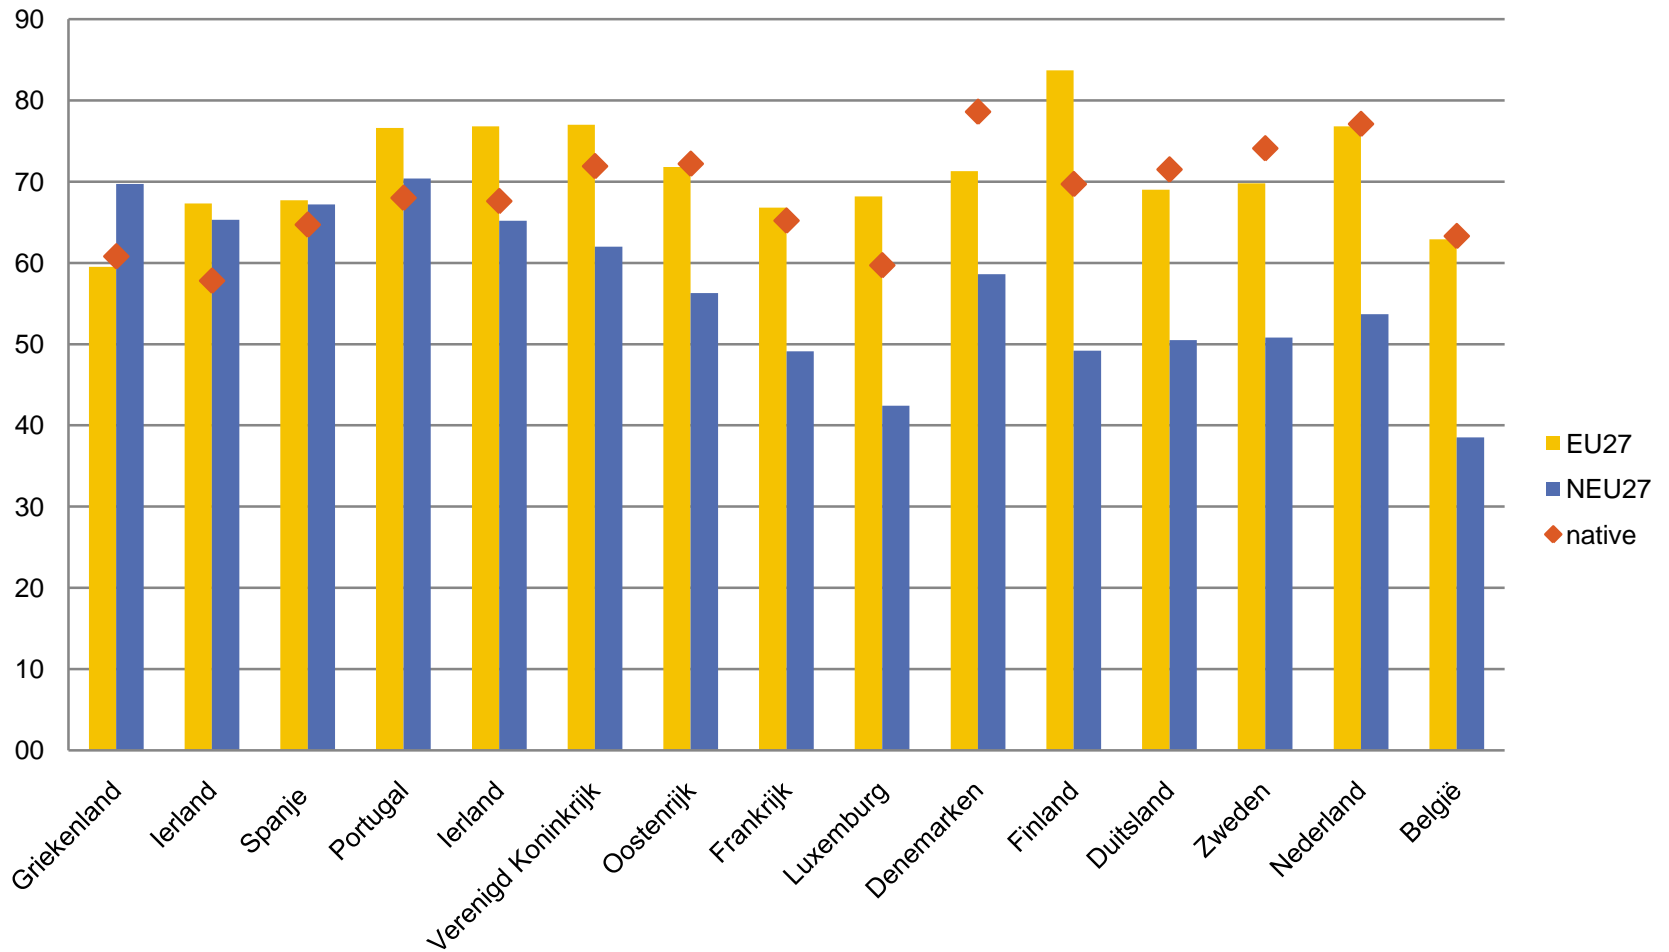

MIGRANTEN

SALDO

REDEN

DATA

- SILC & LFS 2007-2008
- Betrouwbaarheid?
- Generaties
- Migrant-specifieke variabelen
- Internationale vergelijkbaarheid

NATIONALITEIT - GEBOORTELAND

%		nationaliteit			
		<i>Belg</i>	<i>EU</i>	<i>niet EU</i>	<i>totaal</i>
geboorteland	<i>België</i>	98,6	1,2	0,2	100 (86,9)
	<i>EU</i>	30,8	68,4	0,9	100 (5,9)
	<i>niet EU</i>	57,6	3,7	38,7	100 (7,1)
	<i>totaal</i>	91,7	5,4	2,9	100 (100)

AANDEEL IN BEVOLKING

LEEFTIJD

KINDEREN

SCHOLINGSGRAAD

REGIO

TEWERKSTELLING

WERKZAAMHEIDSGRAAD EU

KLOOF WZG

TEWERKSTELLING NAAR MOTIEF

WERKLOOSHEIDSGRAAD EU

INKOMENS- POSITIE

	<i>Gemiddeld inkomen</i>	<i>Ongelijkheid (Gini)</i>	<i>Armoederisico</i>	<i>Gemiddeld inkomen armen</i>
BE_BE	18,470	0.2460	12%	8,010
BE_EU	17,240	0.2233	10%	8,210
BE_NEU	14,340	0.2839	35%	8,040
EU	21,220	0.3744	16%	7,920
NEU	12,240	0.3578	48%	6,620
alle	18,270	0.2802	14%	7,880