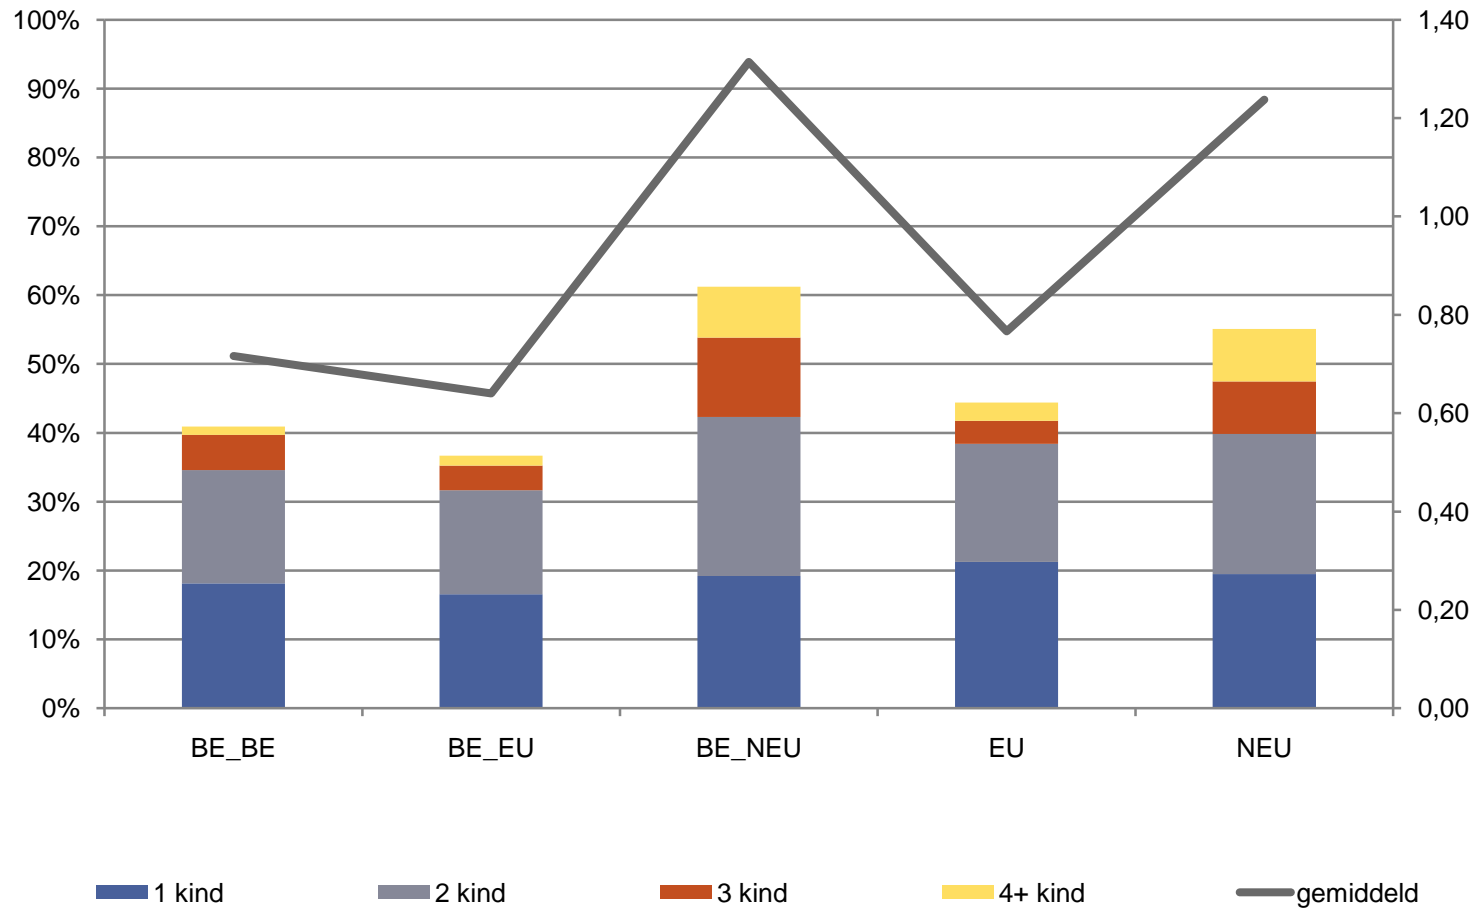

MIGRANTEN

SALDO

REDEN

DATA

- SILC & LFS 2007-2008
- Betrouwbaarheid?
- Generaties
- Migrant-specifieke variabelen
- Internationale vergelijkbaarheid

NATIONALITEIT - GEBOORTELAND

%		nationaliteit			
		<i>Belg</i>	<i>EU</i>	<i>niet EU</i>	<i>totaal</i>
geboorteland	<i>België</i>	98,6	1,2	0,2	100 (86,9)
	<i>EU</i>	30,8	68,4	0,9	100 (5,9)
	<i>niet EU</i>	57,6	3,7	38,7	100 (7,1)
	<i>totaal</i>	91,7	5,4	2,9	100 (100)

AANDEEL IN BEVOLKING

LEEFTIJD

KINDEREN

SCHOLINGSGRAAD

REGIO

TEWERKSTELLING

WERKZAAMHEIDSGRAAD EU

KLOOF WZG

TEWERKSTELLING NAAR MOTIEF

WERKLOOSHEIDSGRAAD EU

INKOMENS- POSITIE

	<i>Gemiddeld inkomen</i>	<i>Ongelijkheid (Gini)</i>	<i>Armoederisico</i>	<i>Gemiddeld inkomen armen</i>
BE_BE	18,470	0.2460	12%	8,010
BE_EU	17,240	0.2233	10%	8,210
BE_NEU	14,340	0.2839	35%	8,040
EU	21,220	0.3744	16%	7,920
NEU	12,240	0.3578	48%	6,620
alle	18,270	0.2802	14%	7,880