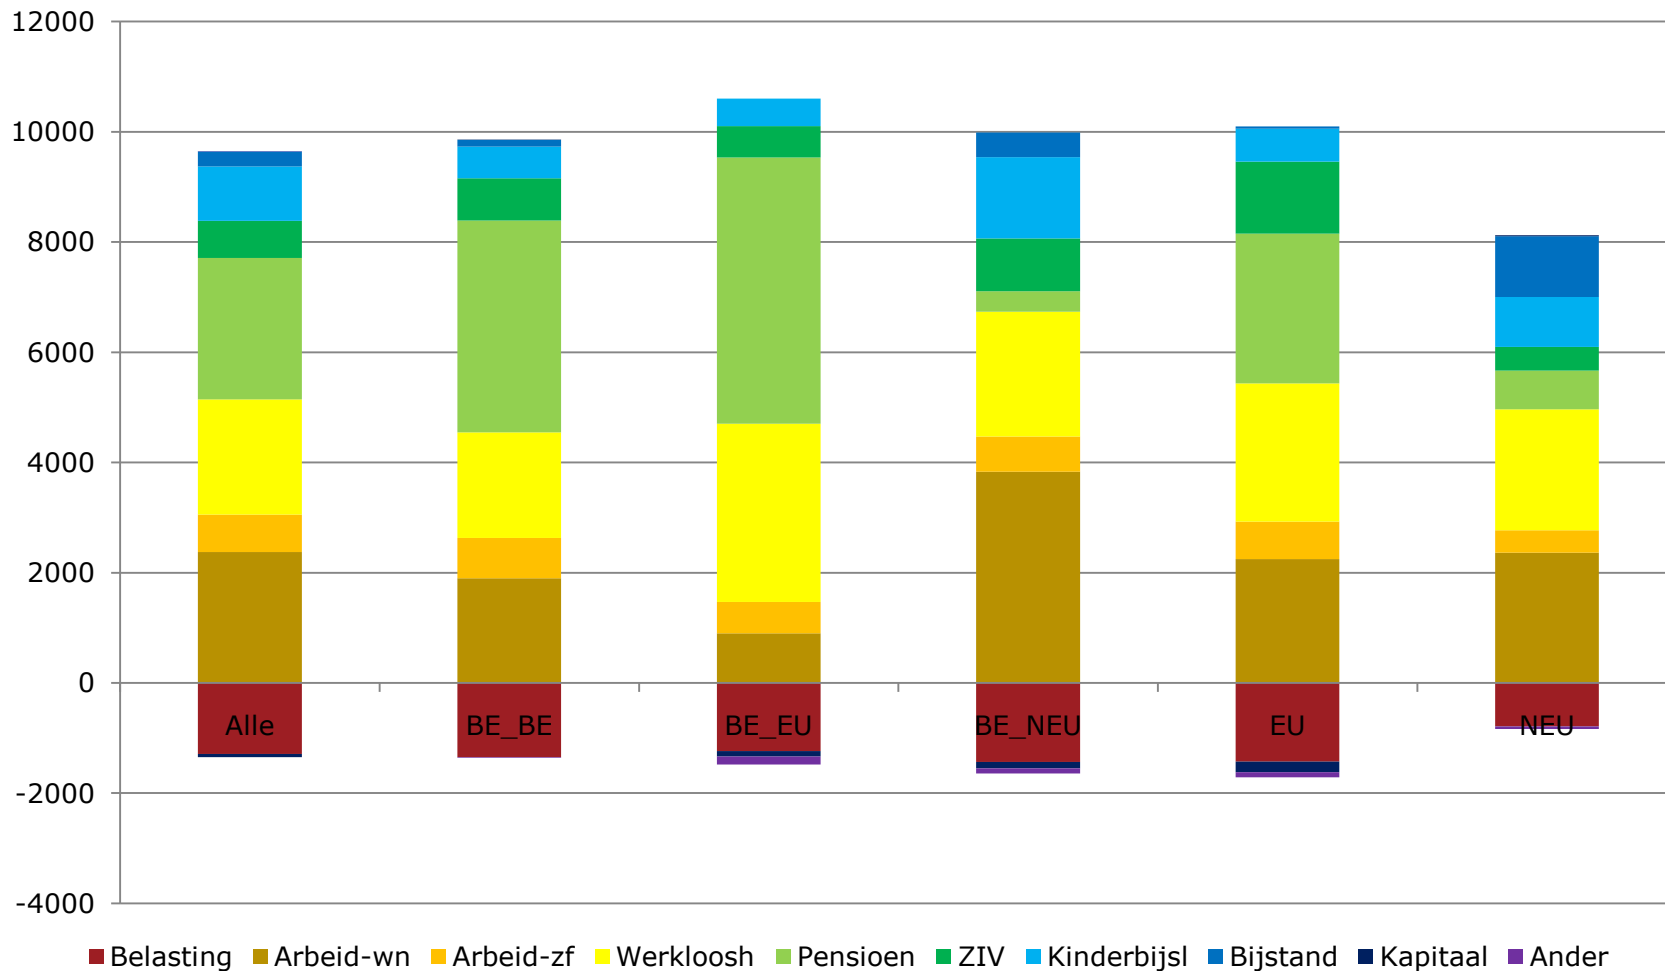

LAAGSTE QUINTIEL