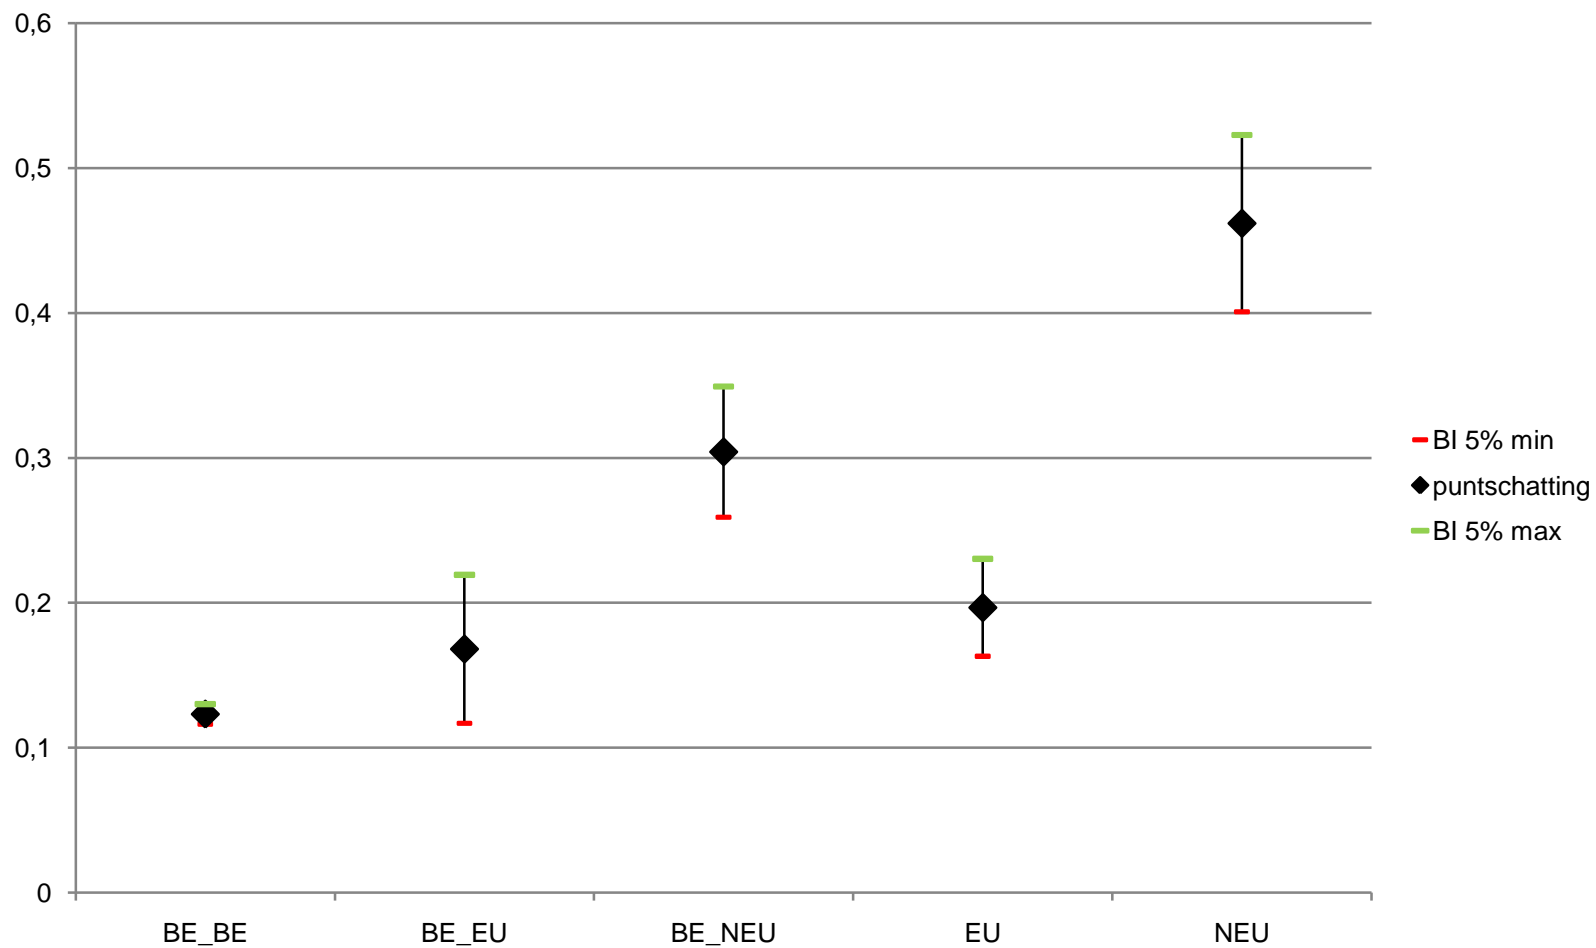

ARMOEDERISICO