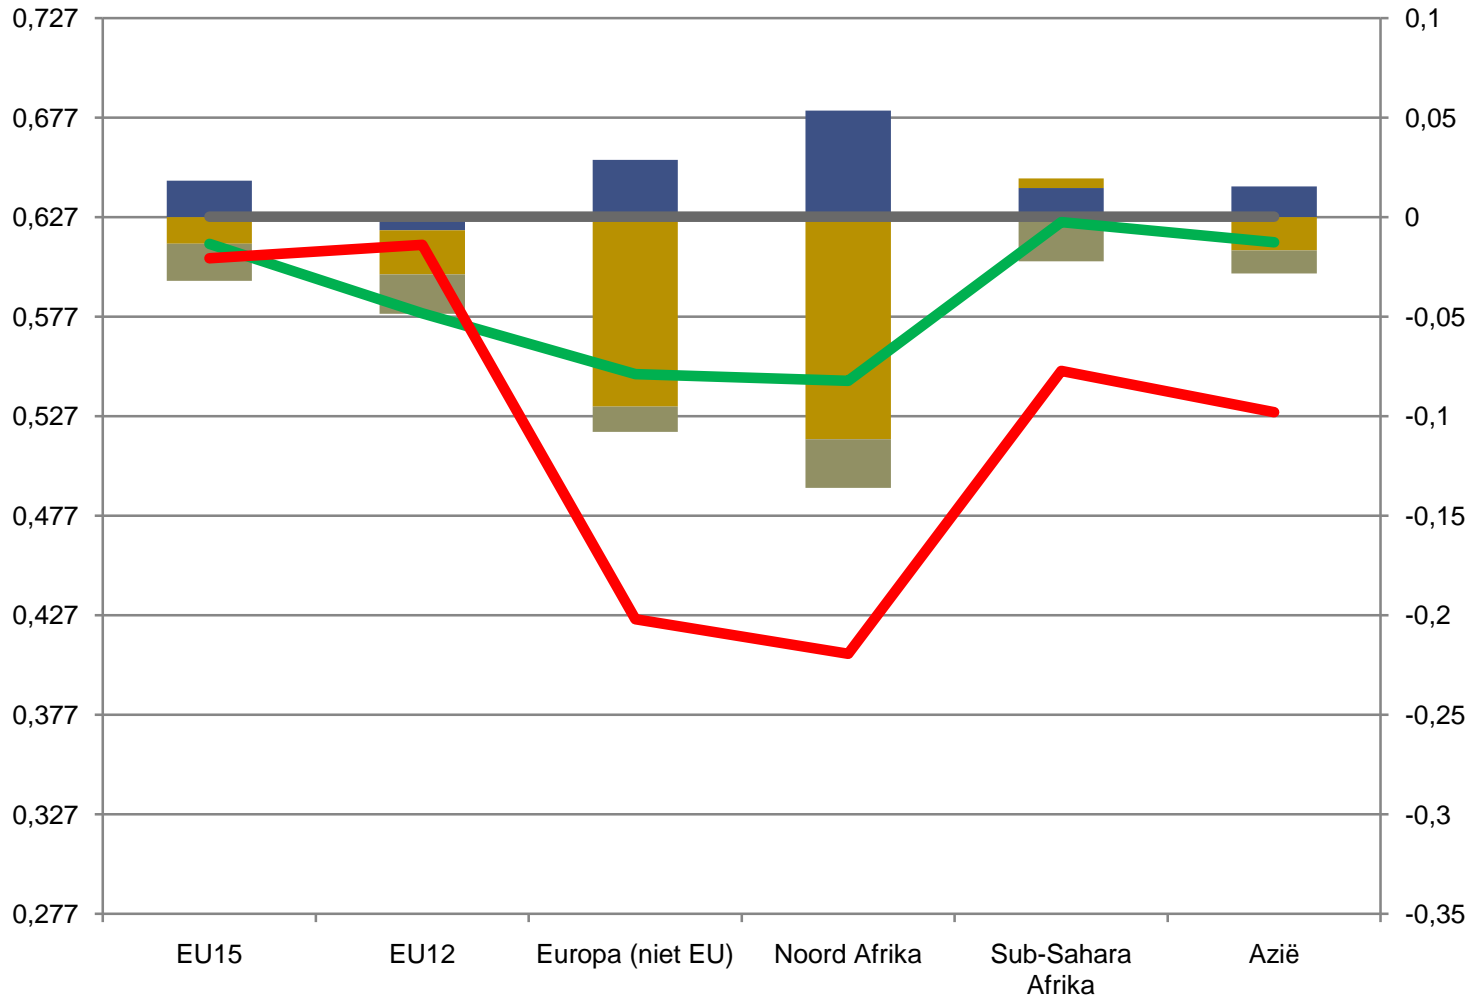

MIGRANTEN

SALDO

REDEN

DATA

- SILC & LFS 2007-2008
- Betrouwbaarheid?
- Generaties
- Migrant-specifieke variabelen
- Internationale vergelijkbaarheid

NATIONALITEIT - GEBOORTELAND

%		nationaliteit			
		<i>Belg</i>	<i>EU</i>	<i>niet EU</i>	<i>totaal</i>
geboorteland	<i>België</i>	98,6	1,2	0,2	100 (86,9)
	<i>EU</i>	30,8	68,4	0,9	100 (5,9)
	<i>niet EU</i>	57,6	3,7	38,7	100 (7,1)
	<i>totaal</i>	91,7	5,4	2,9	100 (100)

AANDEEL IN BEVOLKING

LEEFTIJD

KINDEREN

SCHOLINGSGRAAD

REGIO

TEWERKSTELLING

WERKZAAMHEIDSGRAAD EU

KLOOF WZG

TEWERKSTELLING NAAR MOTIEF

WERKLOOSHEIDSGRAAD EU

INKOMENS- POSITIE

	<i>Gemiddeld inkomen</i>	<i>Ongelijkheid (Gini)</i>	<i>Armoederisico</i>	<i>Gemiddeld inkomen armen</i>
BE_BE	18,470	0.2460	12%	8,010
BE_EU	17,240	0.2233	10%	8,210
BE_NEU	14,340	0.2839	35%	8,040
EU	21,220	0.3744	16%	7,920
NEU	12,240	0.3578	48%	6,620
alle	18,270	0.2802	14%	7,880