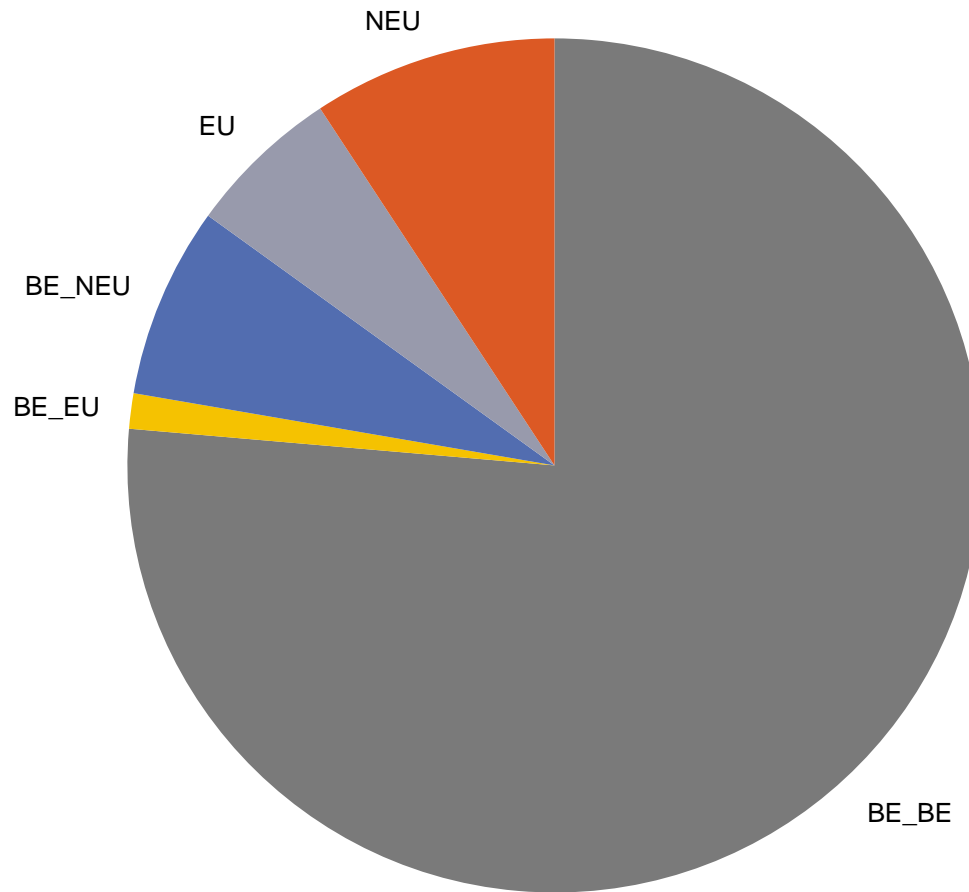

VERDELING INKOMEN

	<i>Gemiddeld inkomen</i>	<i>Ongelijkheid (Gini)</i>	Armoederisico	<i>Gemiddeld inkomen armen</i>
BE_BE	18,470	0.2460	12%	8,010
BE_EU	17,240	0.2233	10%	8,210
BE_NEU	14,340	0.2839	35%	8,040
EU	21,220	0.3744	16%	7,920
NEU	12,240	0.3578	48%	6,620
alle	18,270	0.2802	14%	7,880

ARMOEDERISICO

	<i>Gemiddeld inkomen</i>	<i>Ongelijkheid (Gini)</i>	<i>Armoederisico</i>	<i>Gemiddeld inkomen armen</i>
BE_BE	18,470	0.2460	12%	8,010
BE_EU	17,240	0.2233	10%	8,210
BE_NEU	14,340	0.2839	35%	8,040
EU	21,220	0.3744	16%	7,920
NEU	12,240	0.3578	48%	6,620
alle	18,270	0.2802	14%	7,880

FGT

LAAGSTE QUINTIEL

AANDEEL IN ARME BEVOLKING

ARMOEDERISICO EU

**VINCENT CORLUY
GERLINDE VERBIST**

0032 3 265 53 84

WWW.CENTRUMVOORSOCIAALBELEID.BE
WWW.CENTREFORSOCIALPOLICY.EU

CENTRUM VOOR SOCIAAL BELEID
HERMAN DELEECK