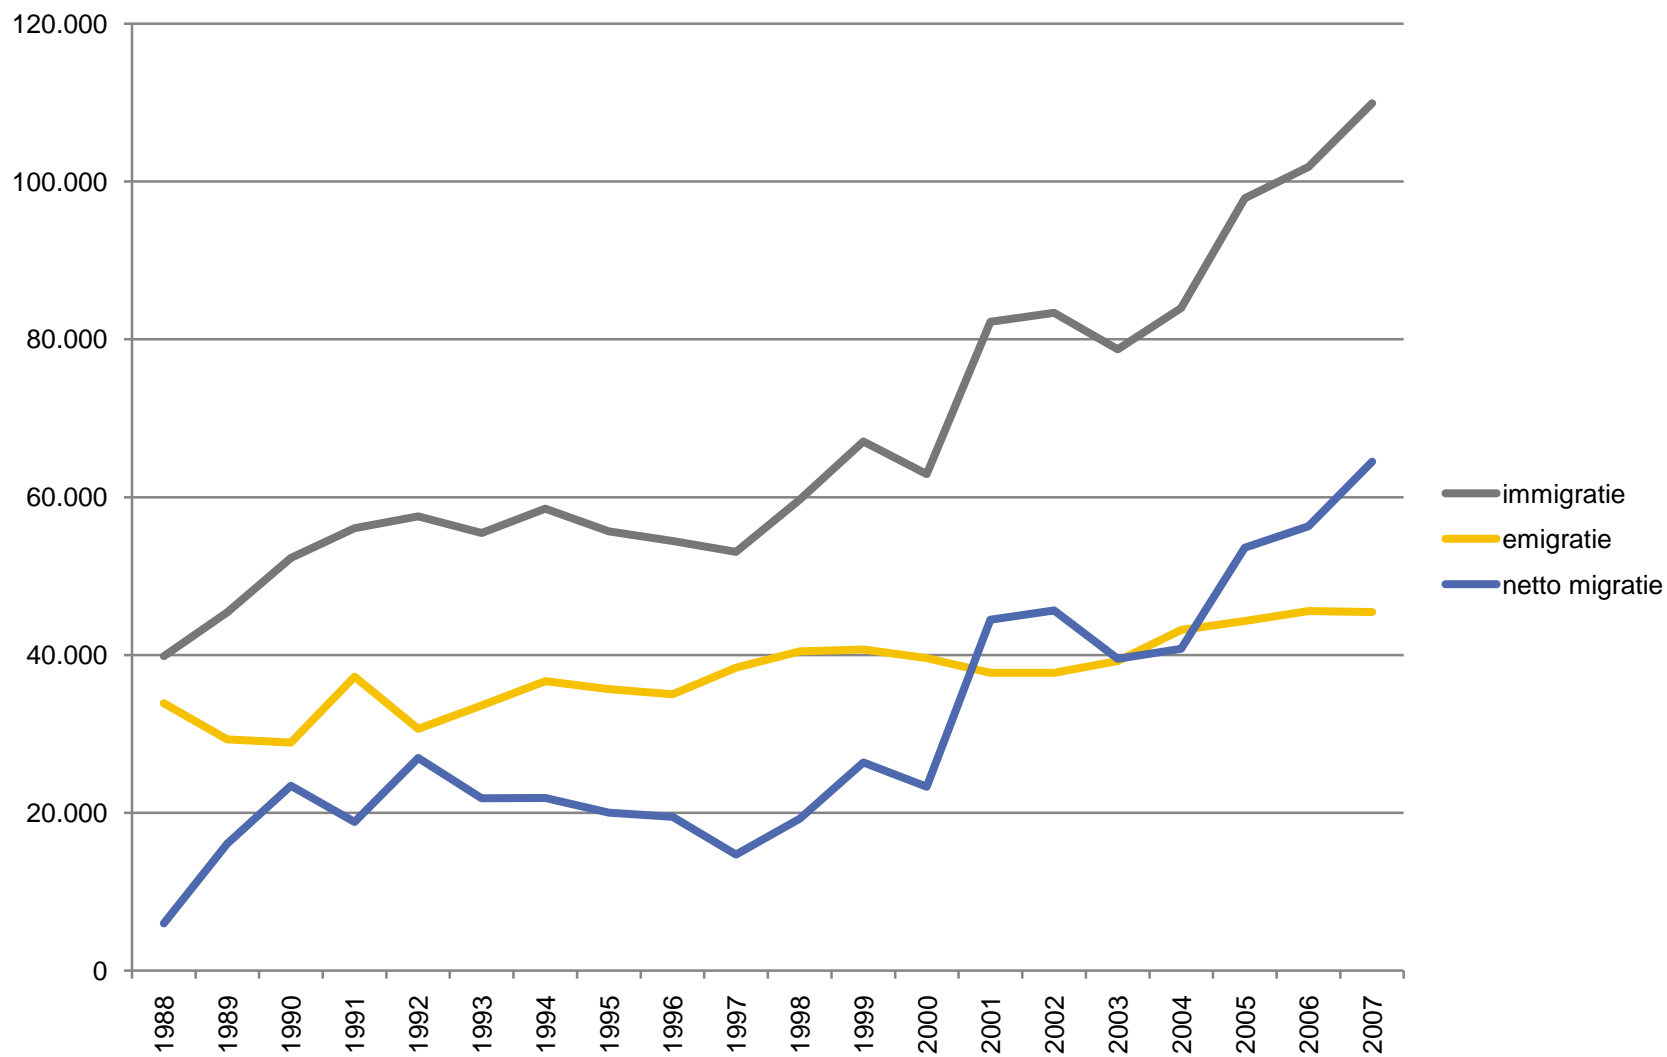

CENTRUM VOOR SOCIAAL BELEID
HERMAN DELEECK

INKOMENSPOSITIE MIGRANTEN

ARBEIDSMARKTCONGRES WSE

LEUVEN 16/12/2010

VINCENT CORLUY & GERLINDE VERBIST

OVERZICHT

- Migranten?
- Tewerkstelling
- Ongelijkheid
- Armoede
- Inkomensverdeling

MIGRANTEN

SALDO

REDEN

DATA

- SILC & LFS 2007-2008
- Betrouwbaarheid?
- Generaties
- Migrant-specifieke variabelen
- Internationale vergelijkbaarheid

NATIONALITEIT - GEBOORTELAND

%		nationaliteit			
		<i>Belg</i>	<i>EU</i>	<i>niet EU</i>	<i>totaal</i>
geboorteland	<i>België</i>	98,6	1,2	0,2	100 (86,9)
	<i>EU</i>	30,8	68,4	0,9	100 (5,9)
	<i>niet EU</i>	57,6	3,7	38,7	100 (7,1)
	<i>totaal</i>	91,7	5,4	2,9	100 (100)

AANDEEL IN BEVOLKING

LEEFTIJD

KINDEREN

SCHOLINGSGRAAD

REGIO

TEWERKSTELLING

WERKZAAMHEIDSGRAAD EU

KLOOF WZG