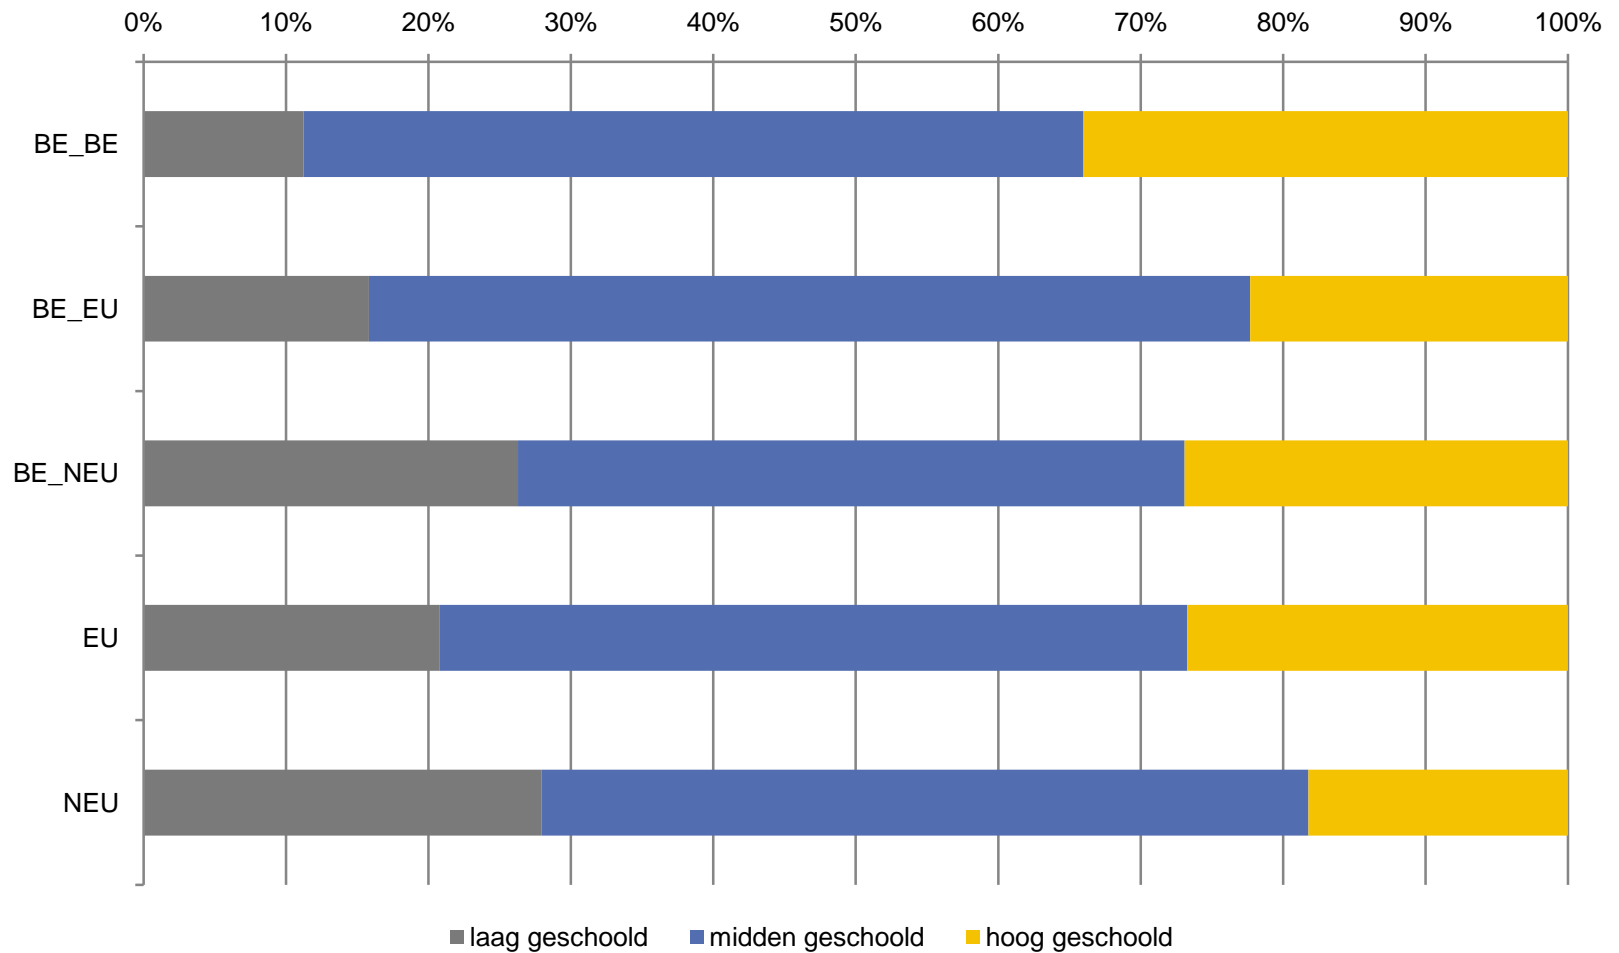

MIGRANTEN

SALDO

REDEN

DATA

- SILC & LFS 2007-2008
- Betrouwbaarheid?
- Generaties
- Migrant-specifieke variabelen
- Internationale vergelijkbaarheid

NATIONALITEIT - GEBOORTELAND

%		nationaliteit			
		<i>Belg</i>	<i>EU</i>	<i>niet EU</i>	<i>totaal</i>
geboorteland	<i>België</i>	98,6	1,2	0,2	100 (86,9)
	<i>EU</i>	30,8	68,4	0,9	100 (5,9)
	<i>niet EU</i>	57,6	3,7	38,7	100 (7,1)
	<i>totaal</i>	91,7	5,4	2,9	100 (100)

AANDEEL IN BEVOLKING

LEEFTIJD

KINDEREN

SCHOLINGSGRAAD

REGIO

TEWERKSTELLING

WERKZAAMHEIDSGRAAD EU

KLOOF WZG

TEWERKSTELLING NAAR MOTIEF

WERKLOOSHEIDSGRAAD EU

INKOMENS- POSITIE

	<i>Gemiddeld inkomen</i>	<i>Ongelijkheid (Gini)</i>	<i>Armoederisico</i>	<i>Gemiddeld inkomen armen</i>
BE_BE	18,470	0.2460	12%	8,010
BE_EU	17,240	0.2233	10%	8,210
BE_NEU	14,340	0.2839	35%	8,040
EU	21,220	0.3744	16%	7,920
NEU	12,240	0.3578	48%	6,620
alle	18,270	0.2802	14%	7,880