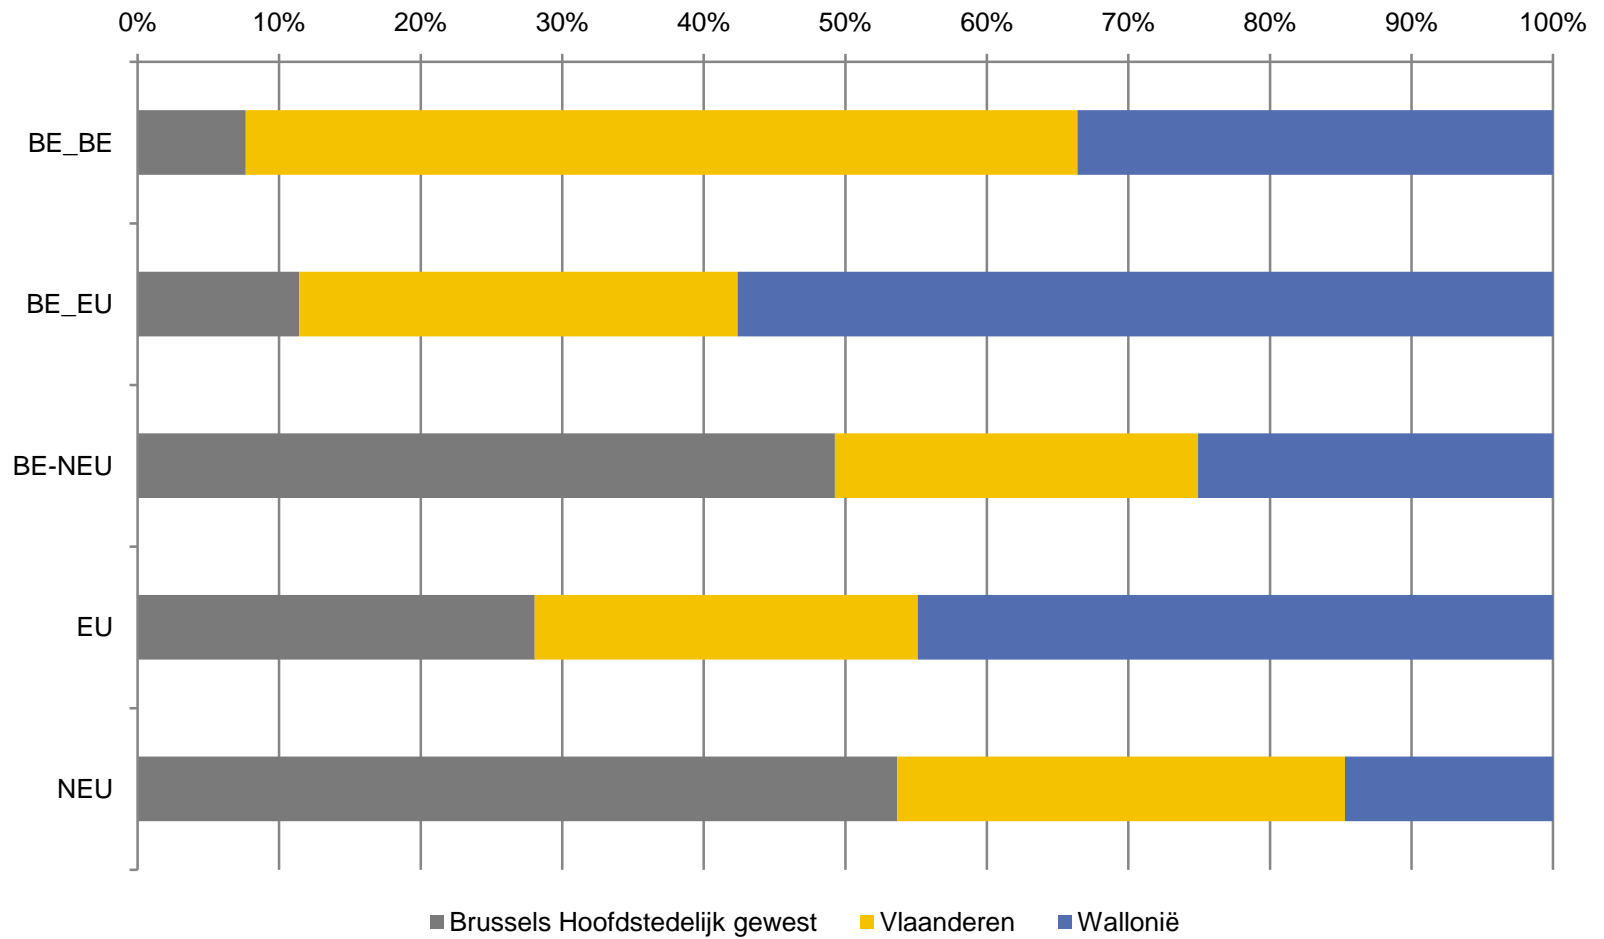

MIGRANTEN

SALDO

REDEN

DATA

- SILC & LFS 2007-2008
- Betrouwbaarheid?
- Generaties
- Migrant-specifieke variabelen
- Internationale vergelijkbaarheid

NATIONALITEIT - GEBOORTELAND

%		nationaliteit			
		<i>Belg</i>	<i>EU</i>	<i>niet EU</i>	<i>totaal</i>
geboorteland	<i>België</i>	98,6	1,2	0,2	100 (86,9)
	<i>EU</i>	30,8	68,4	0,9	100 (5,9)
	<i>niet EU</i>	57,6	3,7	38,7	100 (7,1)
	<i>totaal</i>	91,7	5,4	2,9	100 (100)

AANDEEL IN BEVOLKING

LEEFTIJD

KINDEREN

SCHOLINGSGRAAD

REGIO

TEWERKSTELLING

WERKZAAMHEIDSGRAAD EU

KLOOF WZG

TEWERKSTELLING NAAR MOTIEF

WERKLOOSHEIDSGRAAD EU

INKOMENS- POSITIE

	<i>Gemiddeld inkomen</i>	<i>Ongelijkheid (Gini)</i>	<i>Armoederisico</i>	<i>Gemiddeld inkomen armen</i>
BE_BE	18,470	0.2460	12%	8,010
BE_EU	17,240	0.2233	10%	8,210
BE_NEU	14,340	0.2839	35%	8,040
EU	21,220	0.3744	16%	7,920
NEU	12,240	0.3578	48%	6,620
alle	18,270	0.2802	14%	7,880