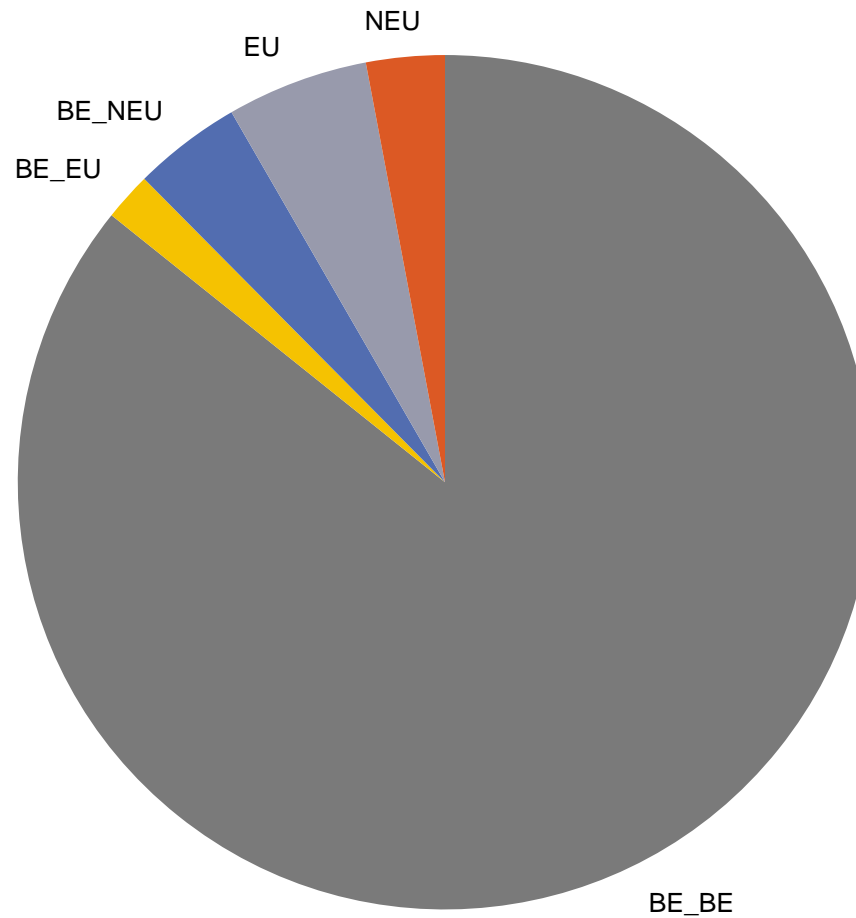

CENTRUM VOOR SOCIAAL BELEID
HERMAN DELEECK

INKOMENSPOSITIE MIGRANTEN

ARBEIDSMARKTCONGRES WSE

LEUVEN 16/12/2010

VINCENT CORLUY & GERLINDE VERBIST

OVERZICHT

- Migranten?
- Tewerkstelling
- Ongelijkheid
- Armoede
- Inkomensverdeling

MIGRANTEN

SALDO

REDEN

DATA

- SILC & LFS 2007-2008
- Betrouwbaarheid?
- Generaties
- Migrant-specifieke variabelen
- Internationale vergelijkbaarheid

NATIONALITEIT - GEBOORTELAND

%		nationaliteit			
		<i>Belg</i>	<i>EU</i>	<i>niet EU</i>	<i>totaal</i>
geboorteland	<i>België</i>	98,6	1,2	0,2	100 (86,9)
	<i>EU</i>	30,8	68,4	0,9	100 (5,9)
	<i>niet EU</i>	57,6	3,7	38,7	100 (7,1)
	<i>totaal</i>	91,7	5,4	2,9	100 (100)

AANDEEL IN BEVOLKING

LEEFTIJD

KINDEREN

SCHOLINGSGRAAD

REGIO

TEWERKSTELLING

WERKZAAMHEIDSGRAAD EU

KLOOF WZG

TEWERKSTELLING NAAR MOTIEF

WERKLOOSHEIDSGRAAD EU

INKOMENS- POSITIE

	<i>Gemiddeld inkomen</i>	<i>Ongelijkheid (Gini)</i>	<i>Armoederisico</i>	<i>Gemiddeld inkomen armen</i>
BE_BE	18,470	0.2460	12%	8,010
BE_EU	17,240	0.2233	10%	8,210
BE_NEU	14,340	0.2839	35%	8,040
EU	21,220	0.3744	16%	7,920
NEU	12,240	0.3578	48%	6,620
alle	18,270	0.2802	14%	7,880