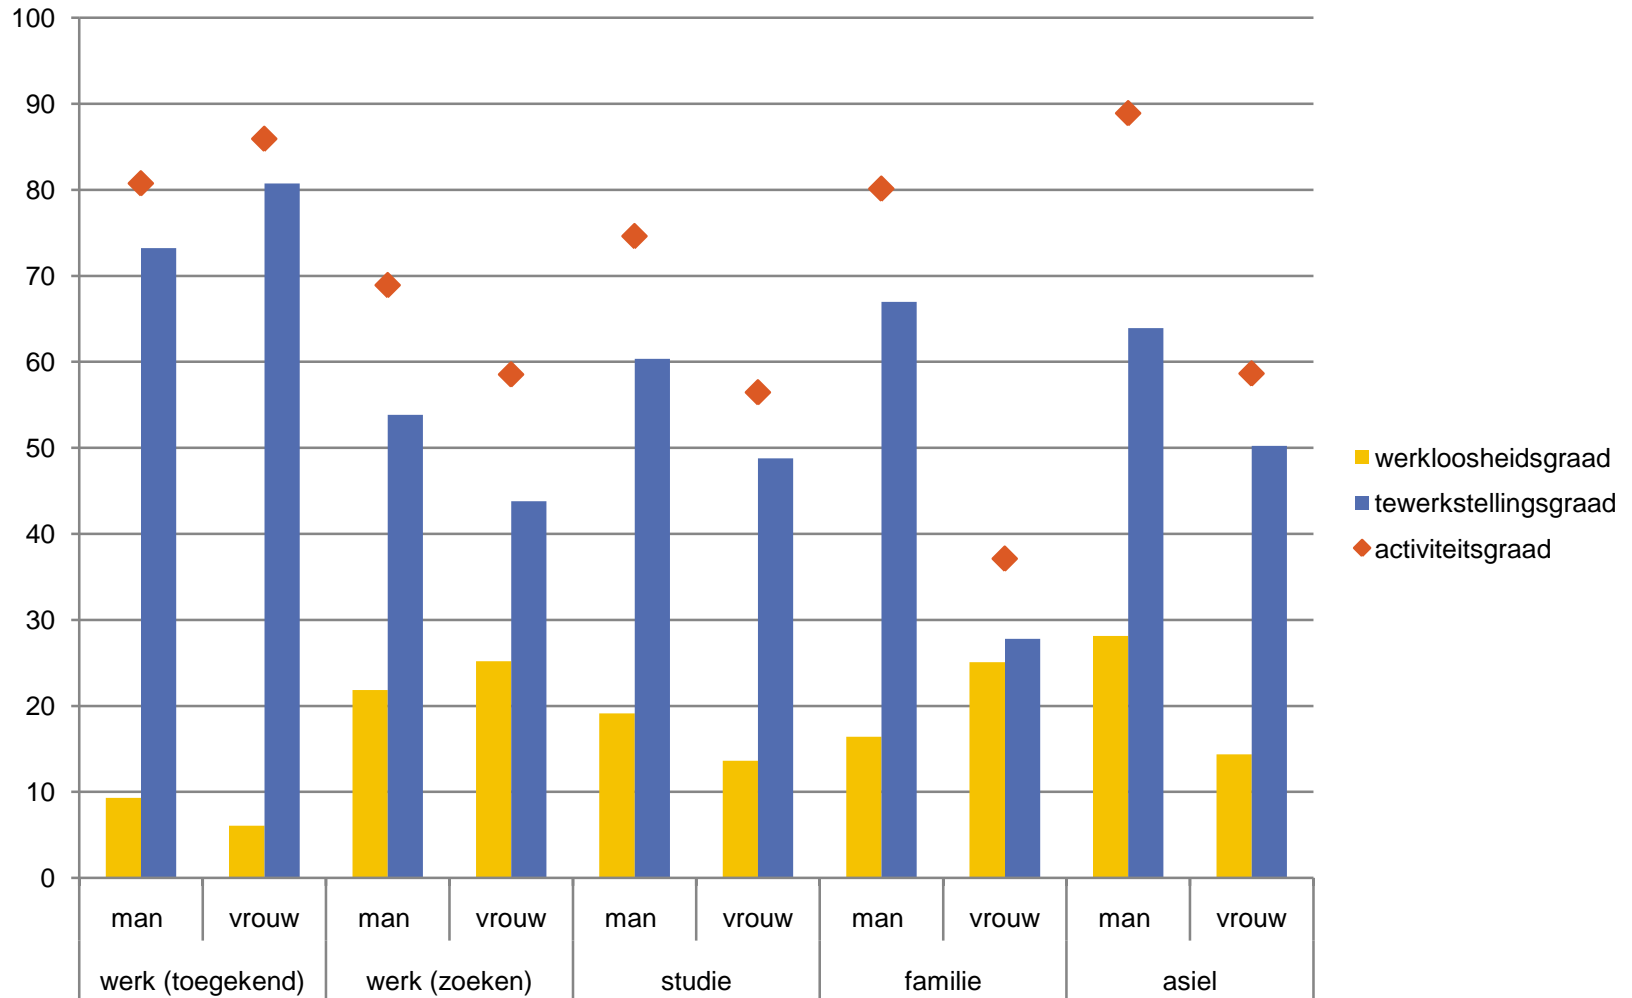

MIGRANTEN

SALDO

REDEN

DATA

- SILC & LFS 2007-2008
- Betrouwbaarheid?
- Generaties
- Migrant-specifieke variabelen
- Internationale vergelijkbaarheid

NATIONALITEIT - GEBOORTELAND

%		nationaliteit			
		<i>Belg</i>	<i>EU</i>	<i>niet EU</i>	<i>totaal</i>
geboorteland	<i>België</i>	98,6	1,2	0,2	100 (86,9)
	<i>EU</i>	30,8	68,4	0,9	100 (5,9)
	<i>niet EU</i>	57,6	3,7	38,7	100 (7,1)
	<i>totaal</i>	91,7	5,4	2,9	100 (100)

AANDEEL IN BEVOLKING

LEEFTIJD

KINDEREN

SCHOLINGSGRAAD

REGIO

TEWERKSTELLING

WERKZAAMHEIDSGRAAD EU

KLOOF WZG

TEWERKSTELLING NAAR MOTIEF

WERKLOOSHEIDSGRAAD EU

INKOMENS- POSITIE

	<i>Gemiddeld inkomen</i>	<i>Ongelijkheid (Gini)</i>	<i>Armoederisico</i>	<i>Gemiddeld inkomen armen</i>
BE_BE	18,470	0.2460	12%	8,010
BE_EU	17,240	0.2233	10%	8,210
BE_NEU	14,340	0.2839	35%	8,040
EU	21,220	0.3744	16%	7,920
NEU	12,240	0.3578	48%	6,620
alle	18,270	0.2802	14%	7,880