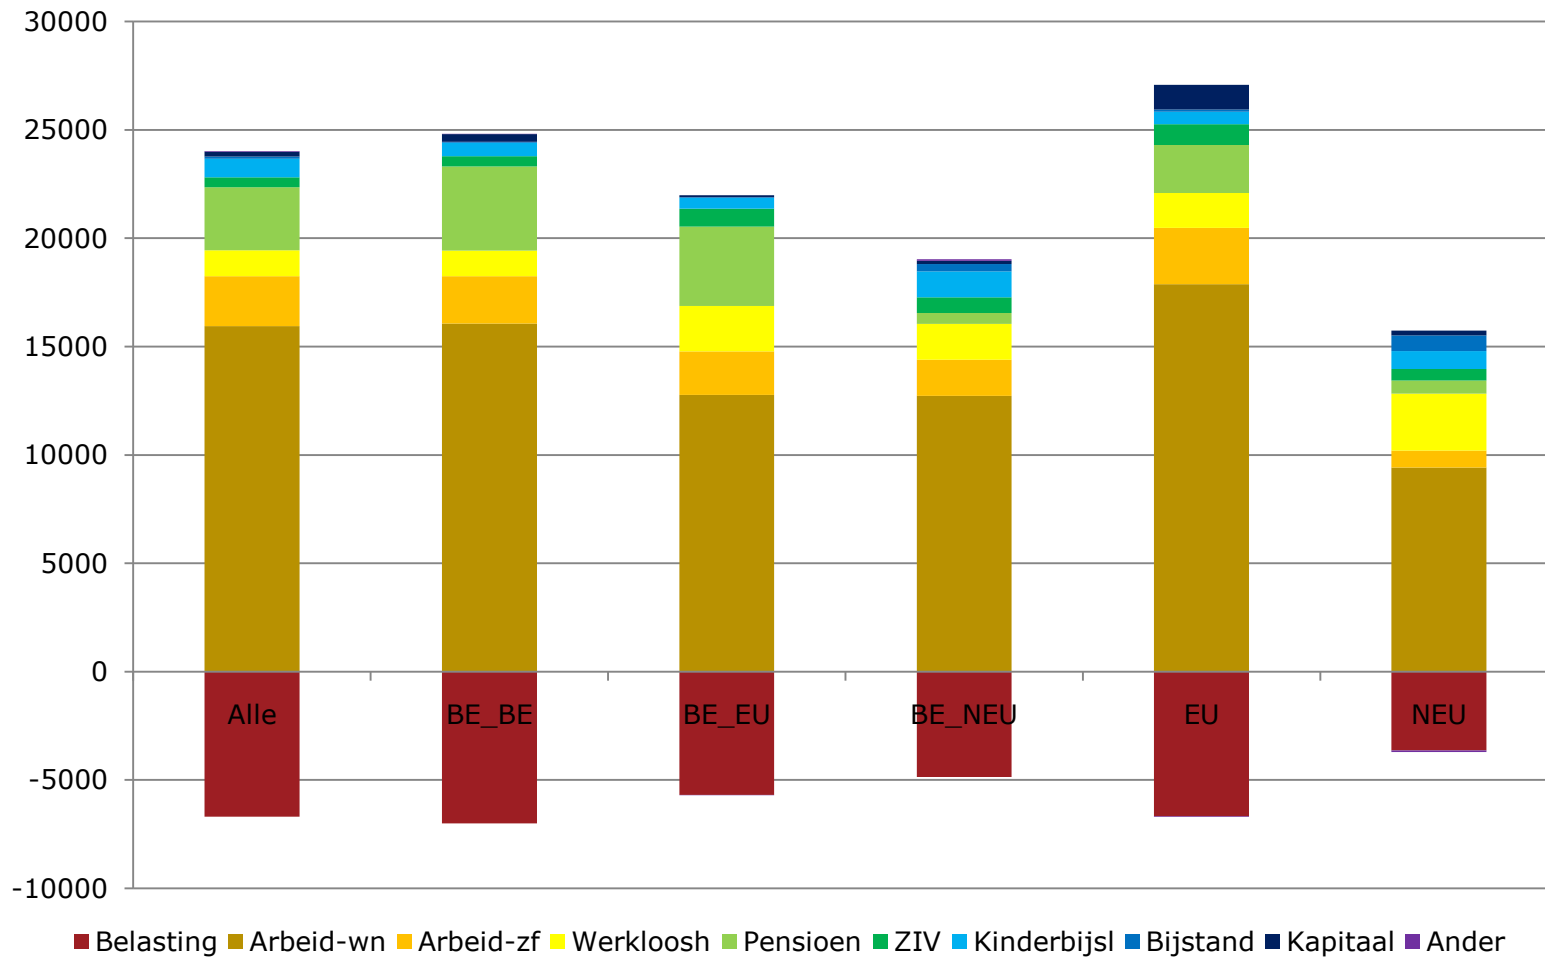

MIGRANTEN

SALDO

REDEN

DATA

- SILC & LFS 2007-2008
- Betrouwbaarheid?
- Generaties
- Migrant-specifieke variabelen
- Internationale vergelijkbaarheid

NATIONALITEIT - GEBOORTELAND

%		nationaliteit			
		<i>Belg</i>	<i>EU</i>	<i>niet EU</i>	<i>totaal</i>
geboorteland	<i>België</i>	98,6	1,2	0,2	100 (86,9)
	<i>EU</i>	30,8	68,4	0,9	100 (5,9)
	<i>niet EU</i>	57,6	3,7	38,7	100 (7,1)
	<i>totaal</i>	91,7	5,4	2,9	100 (100)

AANDEEL IN BEVOLKING

LEEFTIJD

KINDEREN

SCHOLINGSGRAAD

REGIO

TEWERKSTELLING

WERKZAAMHEIDSGRAAD EU

KLOOF WZG

TEWERKSTELLING NAAR MOTIEF

WERKLOOSHEIDSGRAAD EU

INKOMENS- POSITIE

	<i>Gemiddeld inkomen</i>	<i>Ongelijkheid (Gini)</i>	<i>Armoederisico</i>	<i>Gemiddeld inkomen armen</i>
BE_BE	18,470	0.2460	12%	8,010
BE_EU	17,240	0.2233	10%	8,210
BE_NEU	14,340	0.2839	35%	8,040
EU	21,220	0.3744	16%	7,920
NEU	12,240	0.3578	48%	6,620
alle	18,270	0.2802	14%	7,880

SAMENSTELLING INKOMEN

	<i>Gemiddeld inkomen</i>	<i>Ongelijkheid (Gini)</i>	<i>Armoederisico</i>	<i>Gemiddeld inkomen armen</i>
BE_BE	18,470	0.2460	12%	8,010
BE_EU	17,240	0.2233	10%	8,210
BE_NEU	14,340	0.2839	35%	8,040
EU	21,220	0.3744	16%	7,920
NEU	12,240	0.3578	48%	6,620
alle	18,270	0.2802	14%	7,880