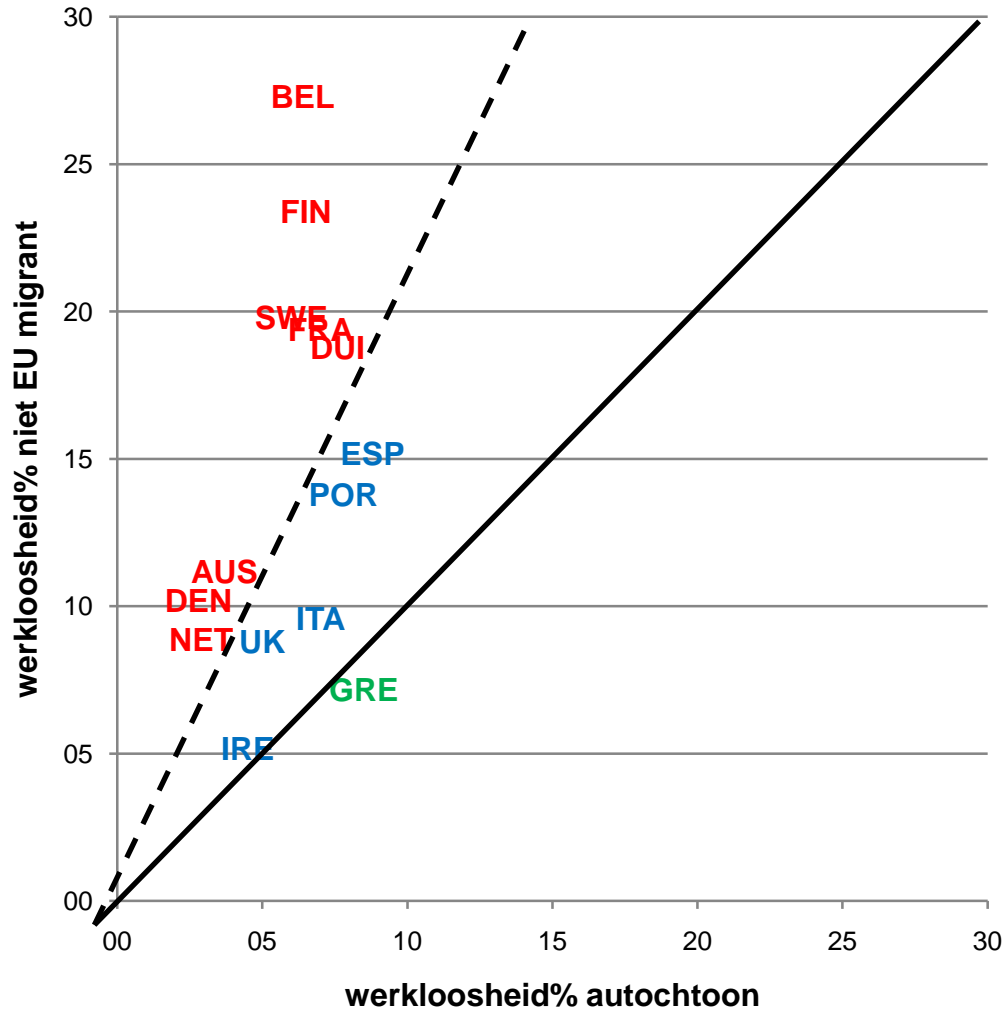

MIGRANTEN

SALDO

REDEN

DATA

- SILC & LFS 2007-2008
- Betrouwbaarheid?
- Generaties
- Migrant-specifieke variabelen
- Internationale vergelijkbaarheid

NATIONALITEIT - GEBOORTELAND

%		nationaliteit			
		<i>Belg</i>	<i>EU</i>	<i>niet EU</i>	<i>totaal</i>
geboorteland	<i>België</i>	98,6	1,2	0,2	100 (86,9)
	<i>EU</i>	30,8	68,4	0,9	100 (5,9)
	<i>niet EU</i>	57,6	3,7	38,7	100 (7,1)
	<i>totaal</i>	91,7	5,4	2,9	100 (100)

AANDEEL IN BEVOLKING

LEEFTIJD

KINDEREN

SCHOLINGSGRAAD

REGIO

TEWERKSTELLING

WERKZAAMHEIDSGRAAD EU

KLOOF WZG

TEWERKSTELLING NAAR MOTIEF

WERKLOOSHEIDSGRAAD EU

INKOMENS- POSITIE

	<i>Gemiddeld inkomen</i>	<i>Ongelijkheid (Gini)</i>	<i>Armoederisico</i>	<i>Gemiddeld inkomen armen</i>
BE_BE	18,470	0.2460	12%	8,010
BE_EU	17,240	0.2233	10%	8,210
BE_NEU	14,340	0.2839	35%	8,040
EU	21,220	0.3744	16%	7,920
NEU	12,240	0.3578	48%	6,620
alle	18,270	0.2802	14%	7,880