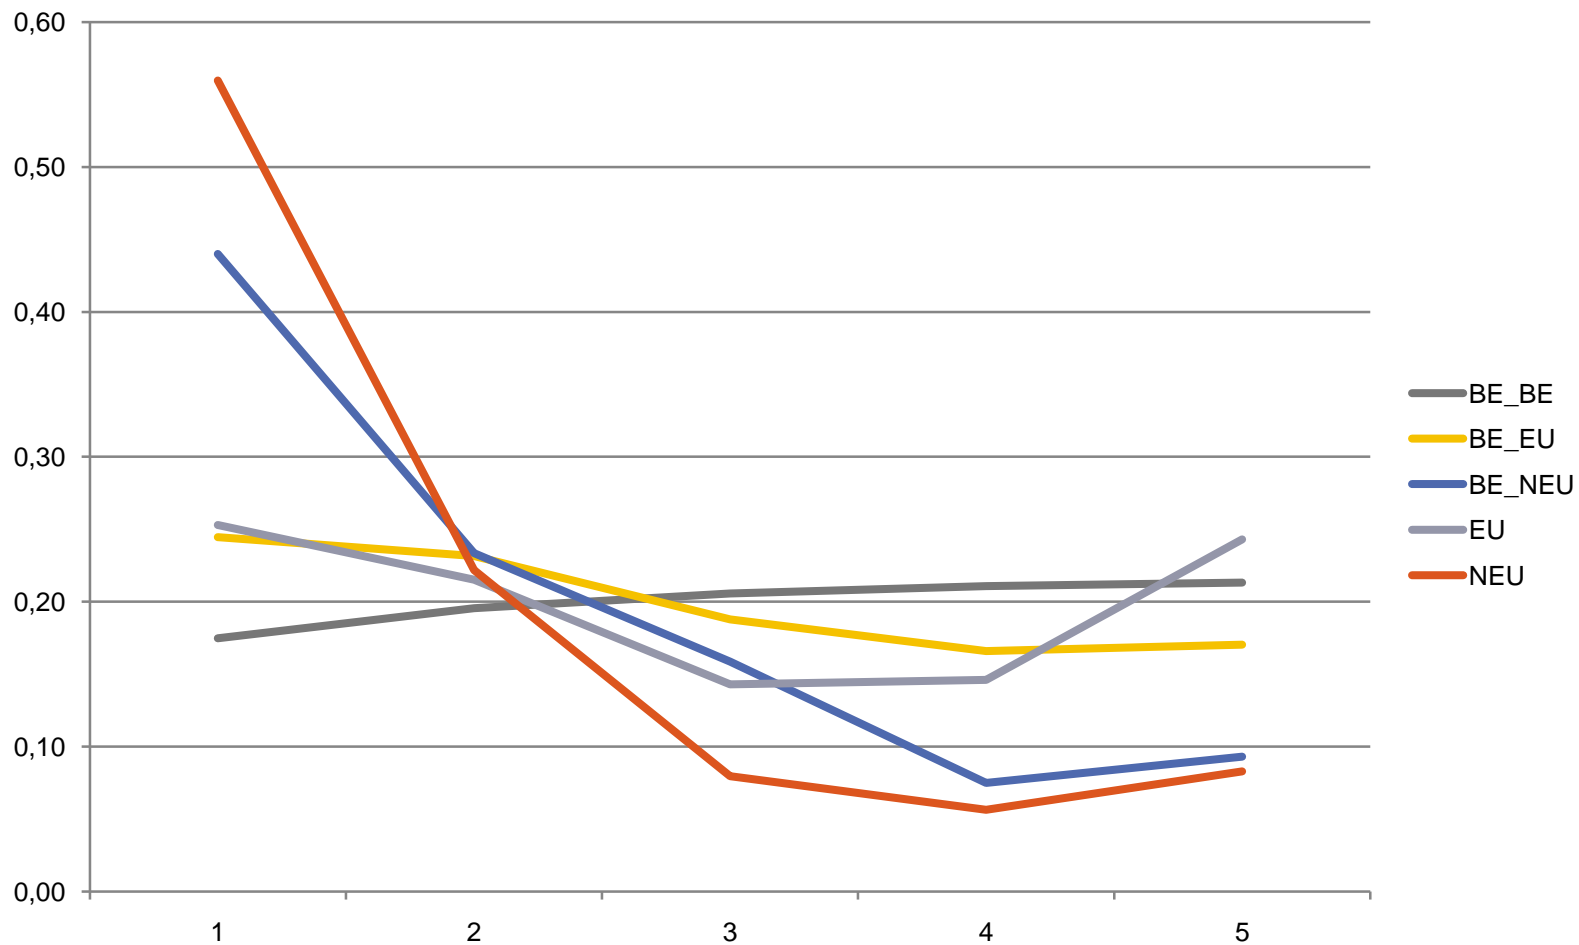

VERDELING INKOMEN