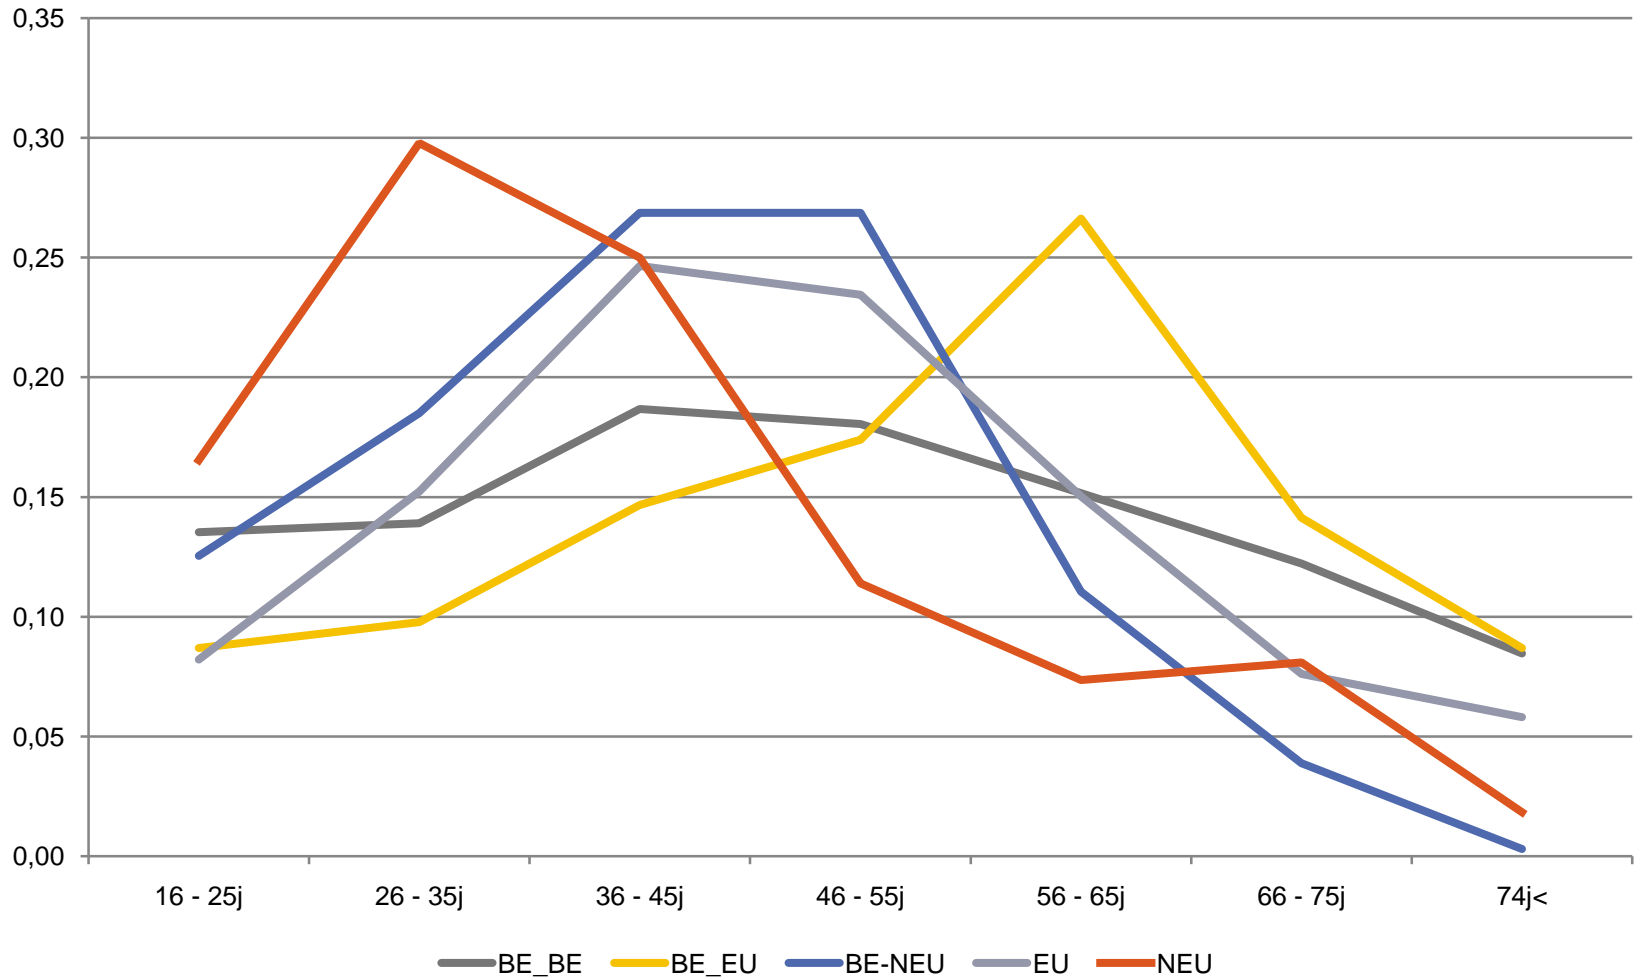

MIGRANTEN

SALDO

REDEN

DATA

- SILC & LFS 2007-2008
- Betrouwbaarheid?
- Generaties
- Migrant-specifieke variabelen
- Internationale vergelijkbaarheid

NATIONALITEIT - GEBOORTELAND

%		nationaliteit			
		<i>Belg</i>	<i>EU</i>	<i>niet EU</i>	<i>totaal</i>
geboorteland	<i>België</i>	98,6	1,2	0,2	100 (86,9)
	<i>EU</i>	30,8	68,4	0,9	100 (5,9)
	<i>niet EU</i>	57,6	3,7	38,7	100 (7,1)
	<i>totaal</i>	91,7	5,4	2,9	100 (100)

AANDEEL IN BEVOLKING

LEEFTIJD

KINDEREN

SCHOLINGSGRAAD

REGIO

TEWERKSTELLING

WERKZAAMHEIDSGRAAD EU

KLOOF WZG

TEWERKSTELLING NAAR MOTIEF

WERKLOOSHEIDSGRAAD EU

INKOMENS- POSITIE

	<i>Gemiddeld inkomen</i>	<i>Ongelijkheid (Gini)</i>	<i>Armoederisico</i>	<i>Gemiddeld inkomen armen</i>
BE_BE	18,470	0.2460	12%	8,010
BE_EU	17,240	0.2233	10%	8,210
BE_NEU	14,340	0.2839	35%	8,040
EU	21,220	0.3744	16%	7,920
NEU	12,240	0.3578	48%	6,620
alle	18,270	0.2802	14%	7,880